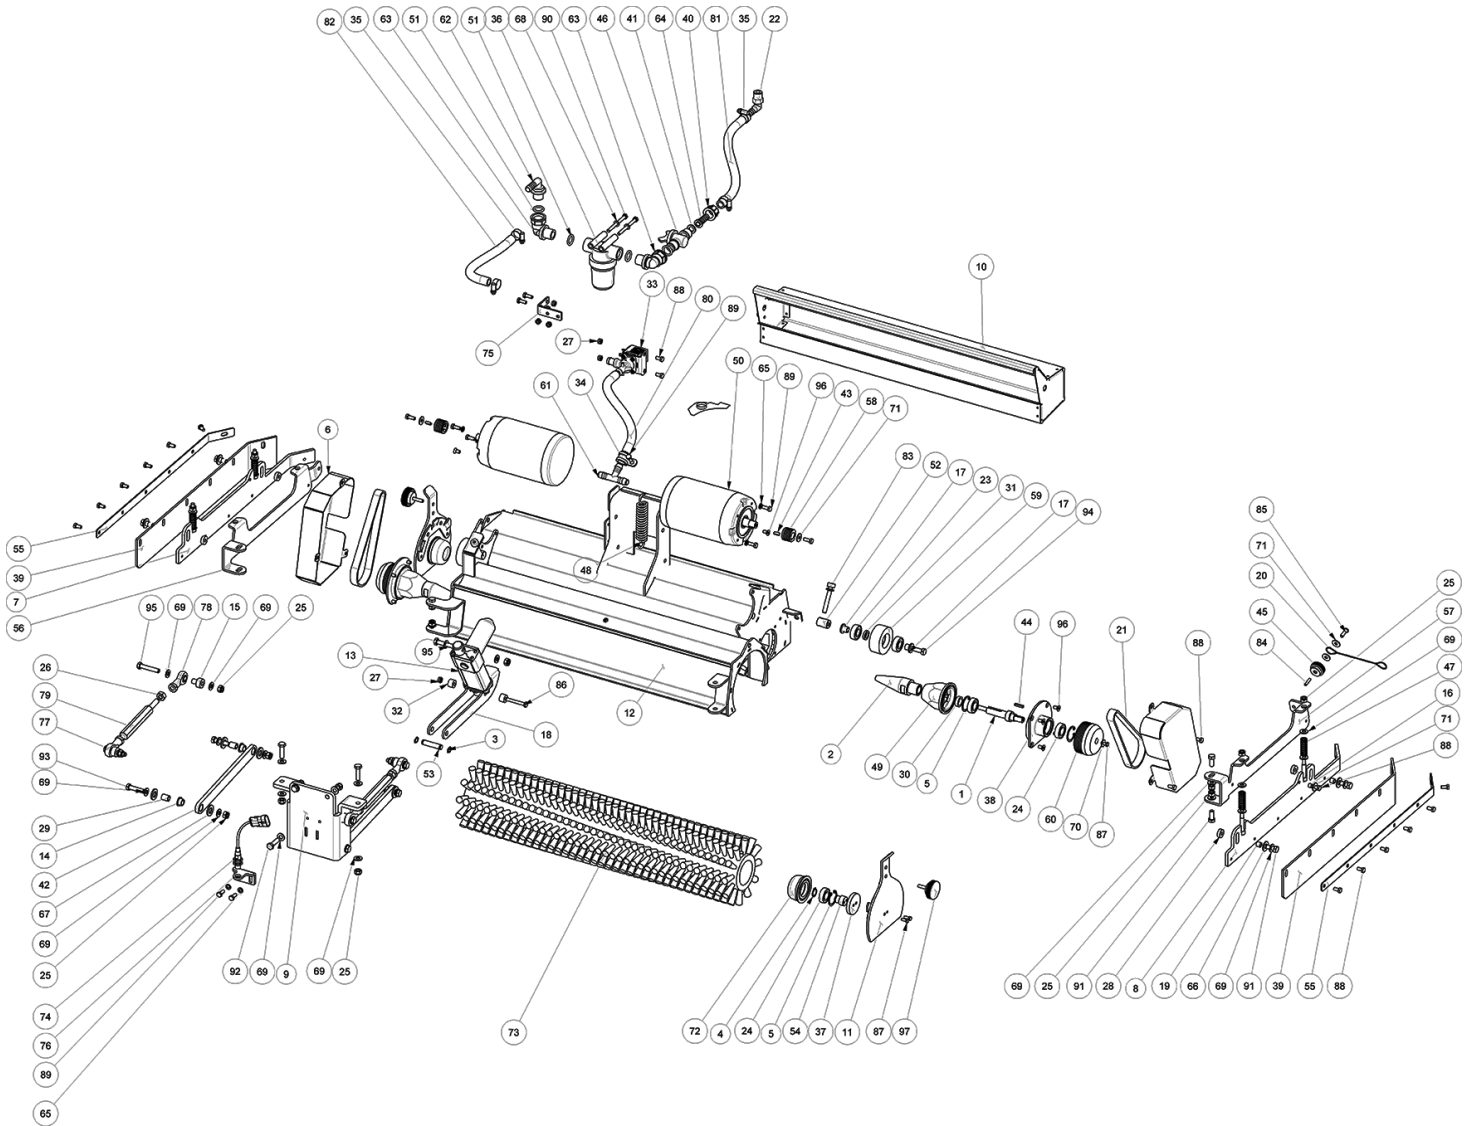

SCRUB HEAD GROUP - 70cm Cylindrical Brush Model

Ref.	Part No.	Description	Quantity
0001	LAFN10126	SHAFT	2,00
0002	LAFN10125	SHAFT BRUSH INSERTION	2,00
0003	VTAE87276	CLIP, EXT. D10 DIN471	2,00
0004	VTAE17003	RING, RETAINING, 15MMD, OUTER SNAP	2,00
0005	VTAE00020	CLIP, I32 DIN472	6,00
0006	LAFN08026	CRANKCASE -	2,00
0007	LAFN08054	PLANE DX	1,00
0008	LAFN09220	PLANE SX	1,00
0009	LAFN08063	AXLE -	1,00
0010	LAFN08025	DRAWER -	1,00
0011	LAFN08021	PLANE -	2,00
0012	LAFN08024	HEAD -	1,00
0013	MOCC00422	ACTUATOR	1,00
0014	CUVR00130	BEARING CB85 1208-20T	4,00
0015	LAFN09356	BUSHING -	4,00
0016	897231	BUSHING	2,00
0017	LAFN08069	BUSHING Di 8 De 12 I10 Dmax 20	4,00
0018	LAFN07636	BRUSH HEAD ARM	1,00
0019	LAFN04184	BUSHING P185 ROLL.	4,00
0020	CMCV00442	CABLE -	2,00
0021	MTCG00135	BELT -	2,00
0022	RCVR00109	CURVED FITTING 90	1,00
0023	CUVR31731	BALL BEARING 6201-2RS1	4,00
0024	CUVR06174	BALL BEARING 6002-2RS1	6,00
0025	VTDD01701	NUT M8	21,00
0026	VTDD00006	NUT UNI 5588 M10 ZB	2,00
0027	897105	NUT M6 INOX+ZIN.	7,00
0028	LAFN06396	SPACER FLAP SX	4,00
0029	897526	BUSHING, SLEEVE, 8B 12D 15L	4,00
0030	LAFN10128	SPACER	2,00
0031	LAFN08068	SPACER Di12,5 De20 L4	2,00