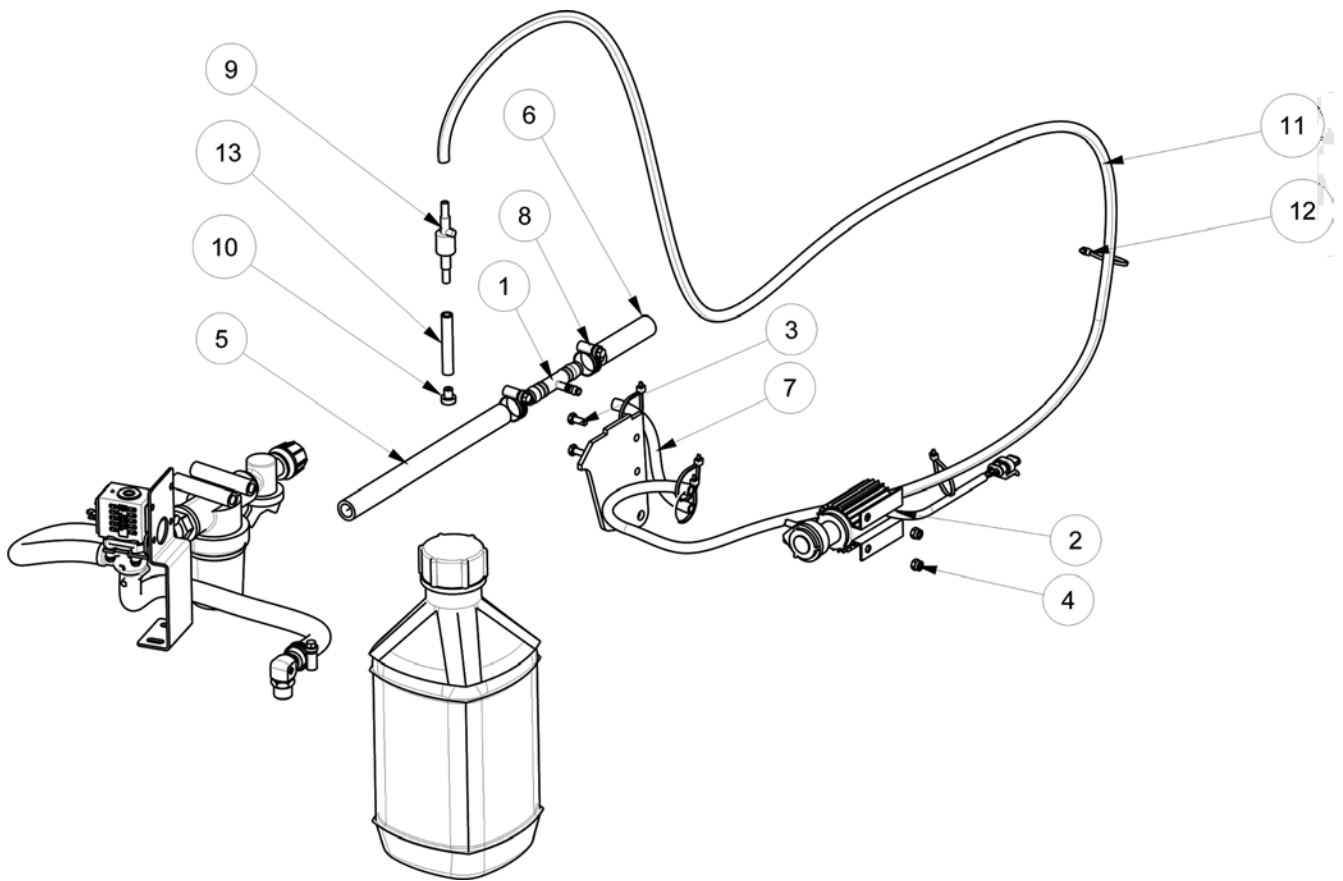

CHEM DOSE GROUP

Ref.	Part No.	Description	Quantity
0001	RCVR00745	CONNECTOR TRS 12-6-12	1,00
0002	PMVR01412	PUMP GRPQ24 24V	1,00
0003	897459	SCREW, M5X12, TE, INOX	2,00
0004	VTDD15517	NUT M 5 INX	2,00
0005	897256	TUBE FLEX D.12X3 ARMORV.PVC TR	1,00
0006	897256	TUBE FLEX D.12X3 ARMORV.PVC TR	1,00
0007	TBBP00003	TUBE CRISTALLO 6X9	1,00
0008	897362	CLAMP, HOSE, WORMDRIVE, 12- 20D	2,00
0009	RCGR00079	VALVE -	1,00
0010	MPVR05275	REDUCTION UNIT CT110	1,00
0011	TBBP00003	TUBE CRISTALLO 6X9	1,00
0012	FSVR00052	CLAMP 2,5X100	5,00
0013	TBBP00003	TUBE CRISTALLO 6X9	1,00