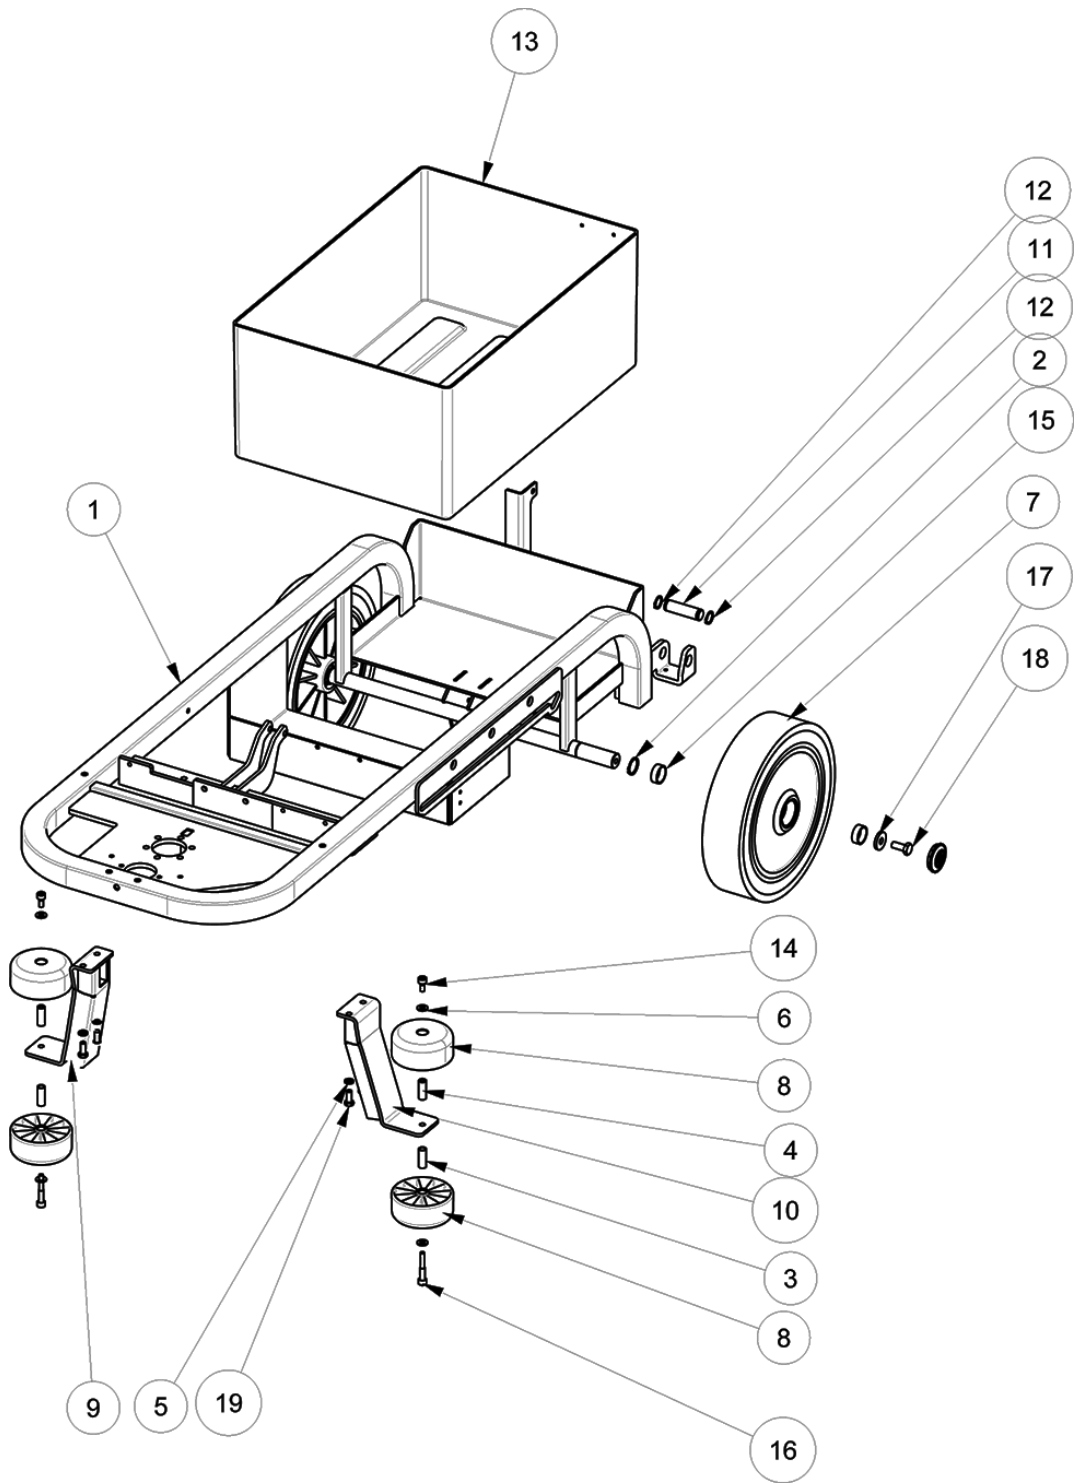

FRAME GROUP - 70cm Disk Model

Ref.	Part No.	Description	Quantity
0001	LAFN06360	CHASSIS	1,00
0002	VTAE00018	CIRCLIP E25	2,00
0003	LAFN11995	SPACER LOLY 700	2,00
0004	LAFN06472	BUMPER WHELL SPACER	2,00
0005	897216	WASHER, D. 8, GRW, UNI1751, INOX	4,00
0006	897152	WASHER, D.8, UNI6592, INOX	4,00
0007	RTRT00539	REAR WHEEL	2,00
0008	RTRT00510	BUMPER WHEEL	4,00
0009	LAFN11558	SUPPORT .	1,00
0010	LAFN11559	SUPPORT .	1,00
0011	LAFN06433	SOLUTION TANK PIN ROTATION	2,00
0012	VTAE06761	CIRCLIP D. 18	4,00
0013	MPVR05217	BATTERY BOX	1,00
0014	VTVT01118	SCREW TCEI M 8X16 ZC. UNI 5931	2,00
0015	LAFN08995	SQUEEGEE WHEEL ARM	4,00
0016	VTVT09650	SCREW 8X50 UNI5931	2,00
0017	LAFN04144	WASHER REAR WHEELS	2,00
0018	897393	SCREW, TE, M10X25, UNI5740	2,00
0019	897316	SCREW, TE, M8X20, UNI5739, INOX	4,00