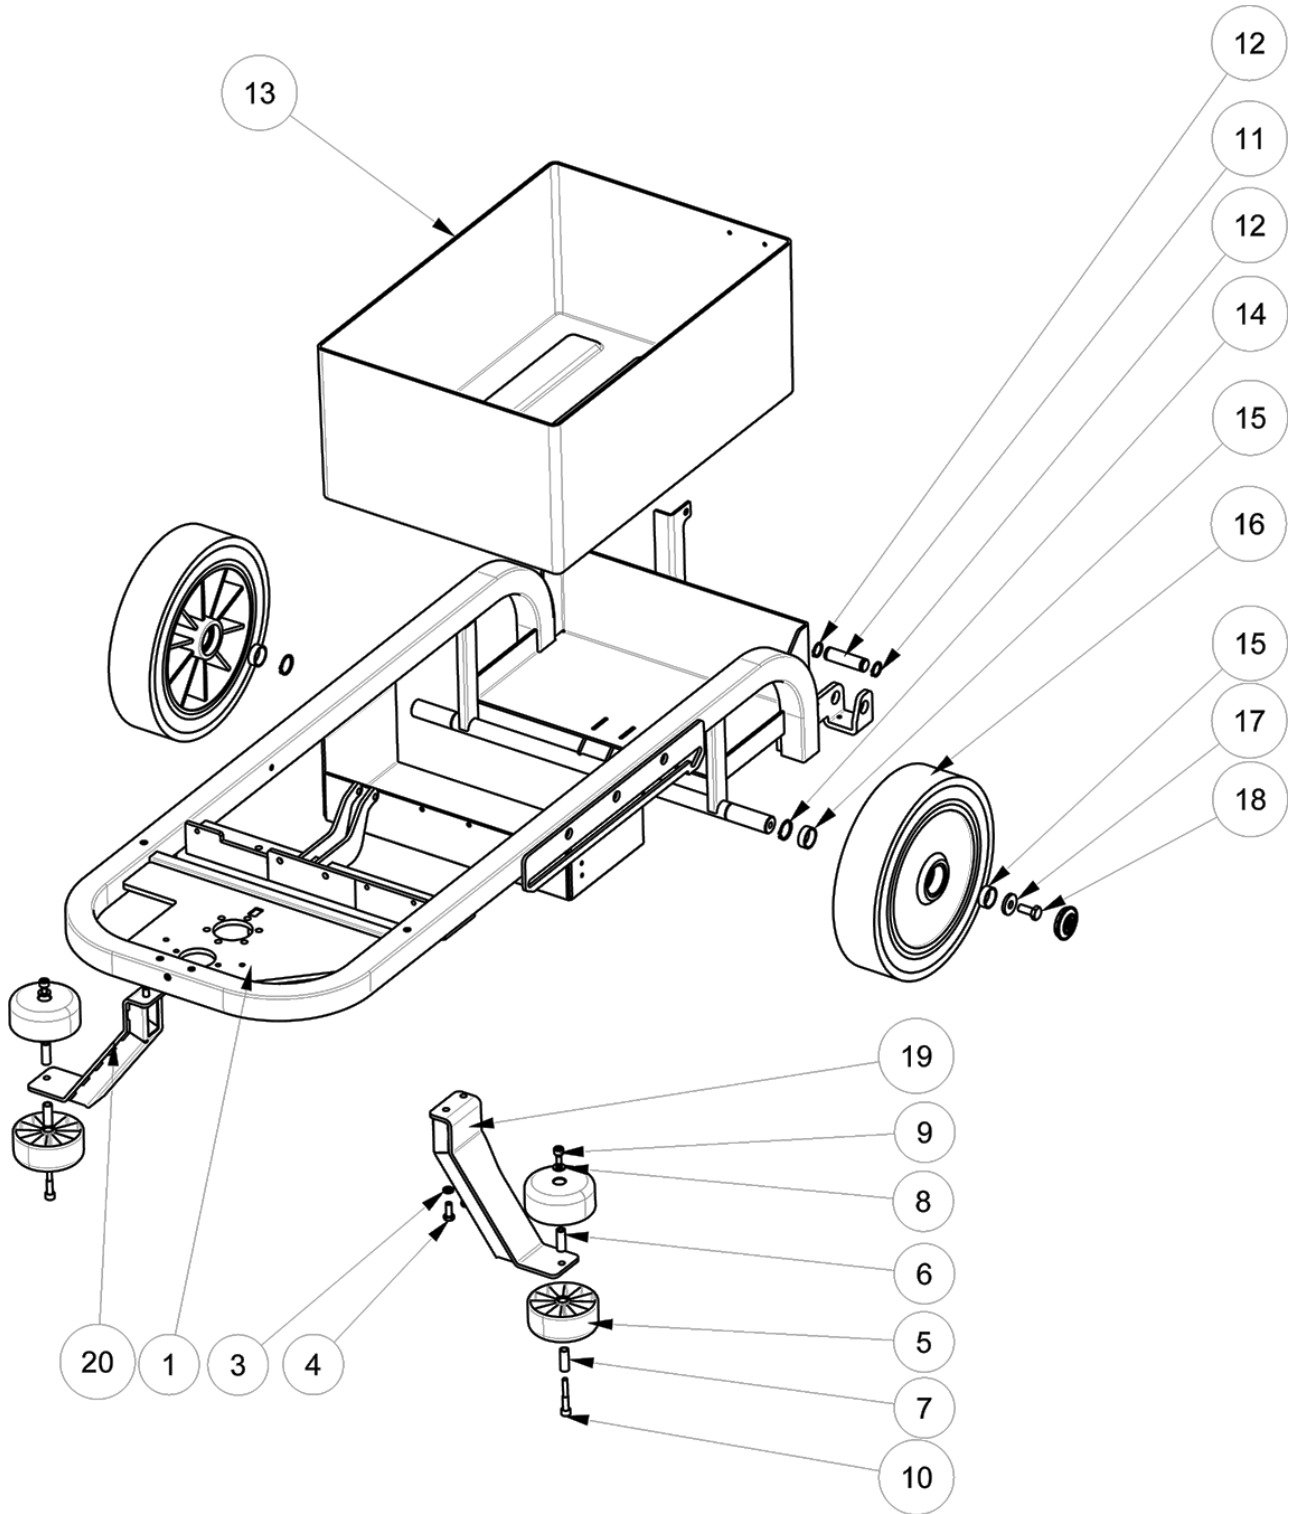

FRAME GROUP - 85cm Disk Model

Ref.	Part No.	Description	Quantity
0001	LAFN06360	CHASSIS	1,00
0003	897216	WASHER, D. 8, GRW, UNI1751, INOX	4,00
0004	897316	SCREW, TE, M8X20, UNI5739, INOX	4,00
0005	RTRT00510	BUMPER WHEEL	4,00
0006	LAFN06472	BUMPER WHEEL SPACER	2,00
0007	LAFN11995	SPACER LOLY 700	2,00
0008	897152	WASHER, D.8, UNI6592, INOX	2,00
0009	VTVT01118	SCREW TCEI M 8X16 ZC. UNI 5931	2,00
0010	VTVT09650	SCREW 8X50 UNI5931	2,00
0011	LAFN06433	SOLUTION TANK PIN ROTATION	2,00
0012	VTAE06761	CIRCLIP D. 18	4,00
0013	MPVR05217	BATTERY BOX	1,00
0014	VTAE00018	CIRCLIP E25	2,00
0015	LAFN08995	SQUEEGEE WHEEL, ARM	4,00
0016	RTRT00539	REAR WHEEL	2,00
0017	LAFN04144	WASHER REAR WHEELS	2,00
0018	897393	SCREW, TE, M10X25, UNI5740	2,00
0019	LAFN11557	SUPPORT .	1,00
0020	LAFN11556	SUPPORT .	1,00