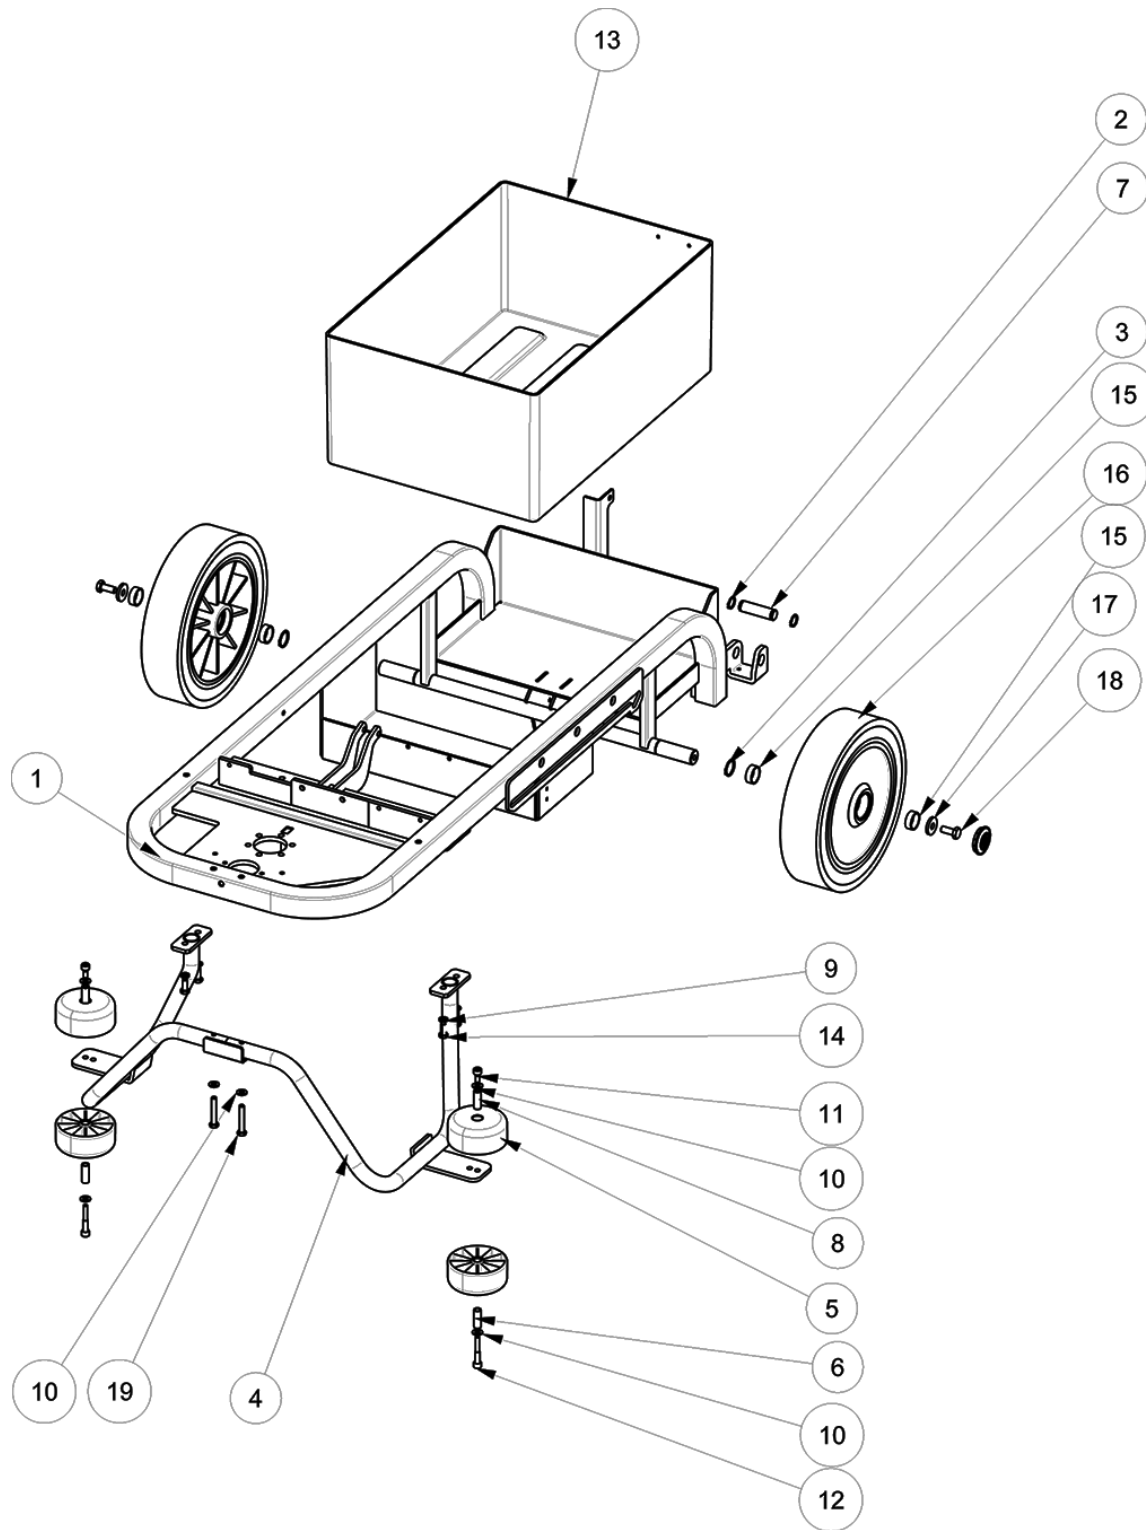

FRAME GROUP - 70cm Cylindrical Brush Model

Ref.	Part No.	Description	Quantity
0001	LAFN06360	CHASSIS	1,00
0002	VTAE06761	CIRCLIP D. 18	4,00
0003	VTAE00018	CIRCLIP E25	2,00
0004	LAFN08061	AXLE .	1,00
0005	RTRT00510	BUMPER WHEEL	4,00
0006	LAFN11995	SPACER LOLY 700	2,00
0007	LAFN06433	SOLUTION TANK PIN ROTATION	2,00
0008	LAFN06472	BUMPER WHEEL SPACER	2,00
0009	897216	WASHER, D. 8, GRW, UNI1751, INOX	4,00
0010	897152	WASHER, D.8, UNI6592, INOX	6,00
0011	VTVT01118	SCREW TCEI M 8X16 ZC. UNI 5931	2,00
0012	VTVT09650	SCREW 8X50 UNI5931	2,00
0013	MPVR05217	BATTERY BOX	1,00
0014	897316	SCREW, TE, M8X20, UNI5739, INOX	4,00
0015	LAFN08995	SQUEEGEE WHEEL ARM	4,00
0016	RTRT00539	REAR WHEEL	2,00
0017	LAFN04144	WASHER REAR WHEELS	2,00
0018	897393	SCREW, TE, M10X25, UNI5740	2,00
0019	897232	SCREW, TE, M8X50, INOX, A2	2,00