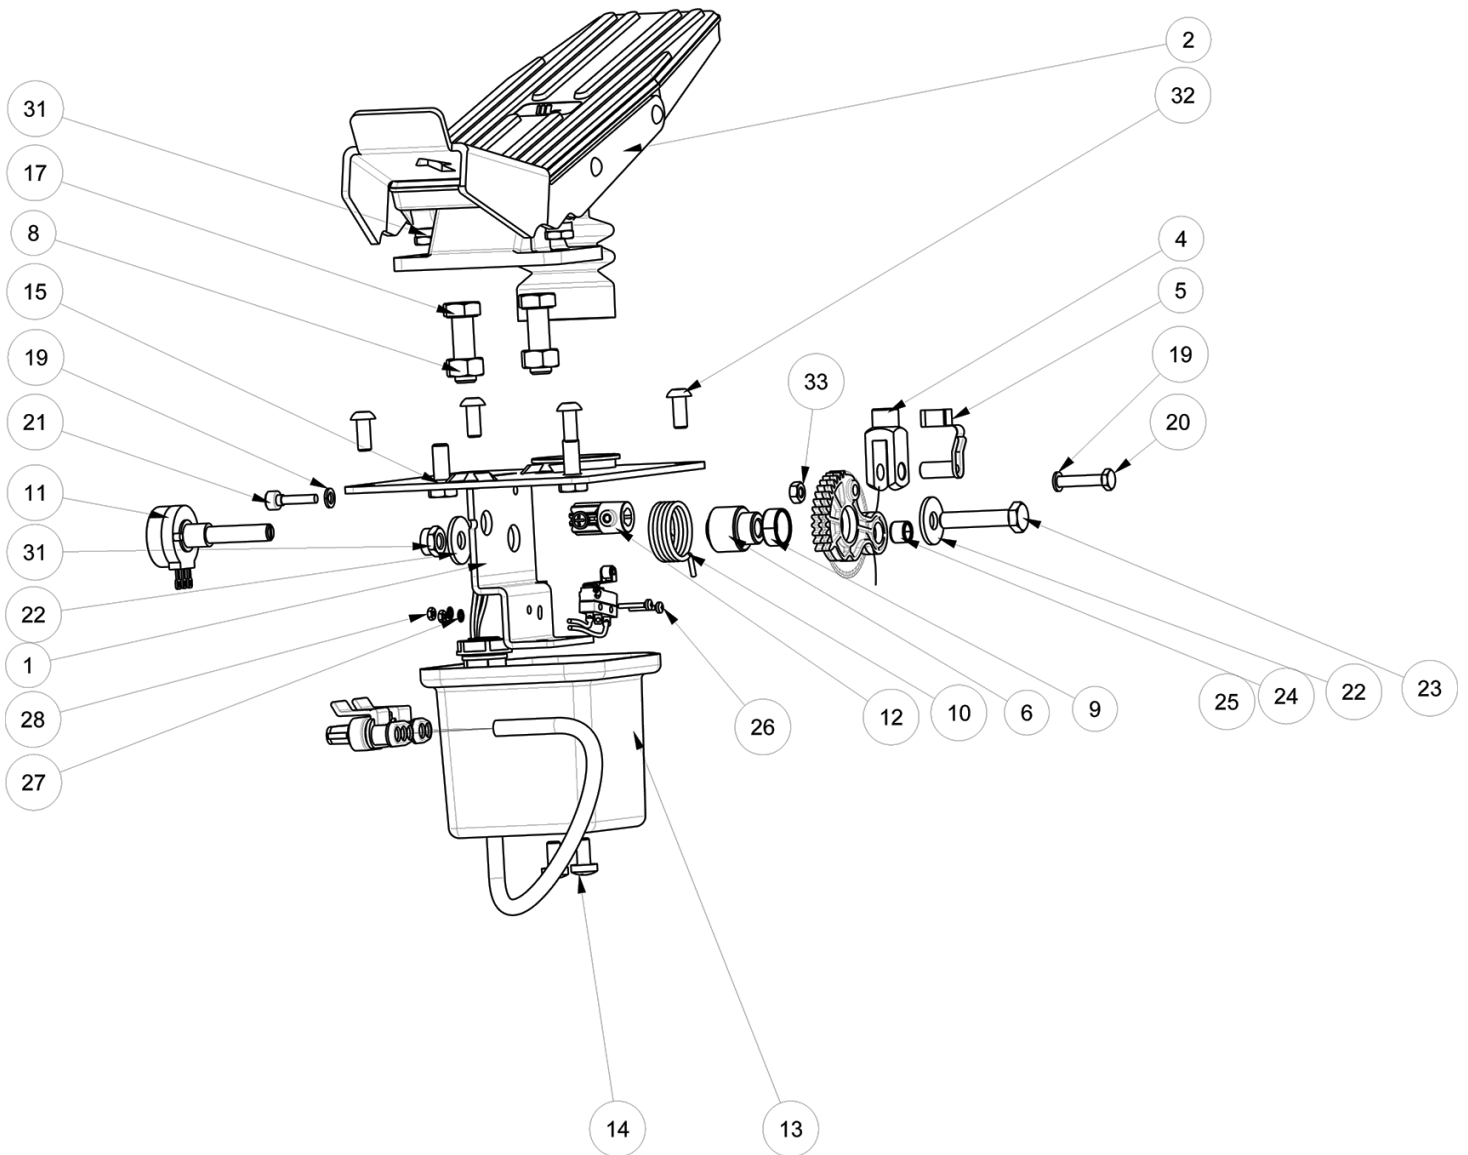

ACCELERATOR PEDAL GROUP

Ref.	Part No.	Description	Quantity
0001	LAFN11697	SUPPORT .	1,00
0002	LAFN06429	SPEED CONTROL PEDAL	1,00
0004	CMCV76639	FORK M 6 UNI 1676	1,00
0005	CMCV75717	CLIP UNI 1676 M6	1,00
0006	LAFN11699	PIN .	1,00
0008	VTDD00483	VR, NUT, M8 X 1.25	2,00
0009	LAFN11228	BUSHING -	1,00
0010	MLML00537	SPRING -	1,00
0011	MEVR02667	POTENTIOMETER .	1,00
0012	MTCR00114	GEAR M1 Z12	1,00
0013	MPVR13162	COVERING .	1,00
0014	VTVT01297	SCREW M 4X 8 TCB-TC UNI 8112	2,00
0015	897128	SCREW TE 6X16 UNI5739	2,00
0017	VTVT00447	SCREW TE 8X25 UNI5739	2,00
0019	897204	WASHER D. 4 GROVER A2 UNI1751	6,00
0020	VTVT01529	SCREW TE M4X20 ZINC. UNI 5739	1,00
0021	VTVT01556	SCREW M4x16 UNI5931 A2	1,00
0022	VTRS04026	WASHER, FLAT, 6 X 18	2,00
0023	VTVT00245	SCREW TE M6X30 UNI 5739	1,00
0024	CUVR00302	BUSHING CB90 0606	1,00
0025	MPVR13234	CONNECTING ROD .	1,00
0026	VTVT01592	SCREW TC 2X12	2,00
0027	VTRS00581	WASHER D.2	2,00
0028	VTDD00213	NUT M2	2,00
0029	MECB02288	WIRING .	1,00
0030	VTVT01563	SCREW STS-PLUS KN6031 3x5 - H1	1,00
0031	897105	NUT M6 INOX+ZIN.	3,00
0032	897559	SCREW TBCE ISO 7380 5X12	4,00
0033	VTDD00147	NUT M 4 INX U.5588	1,00